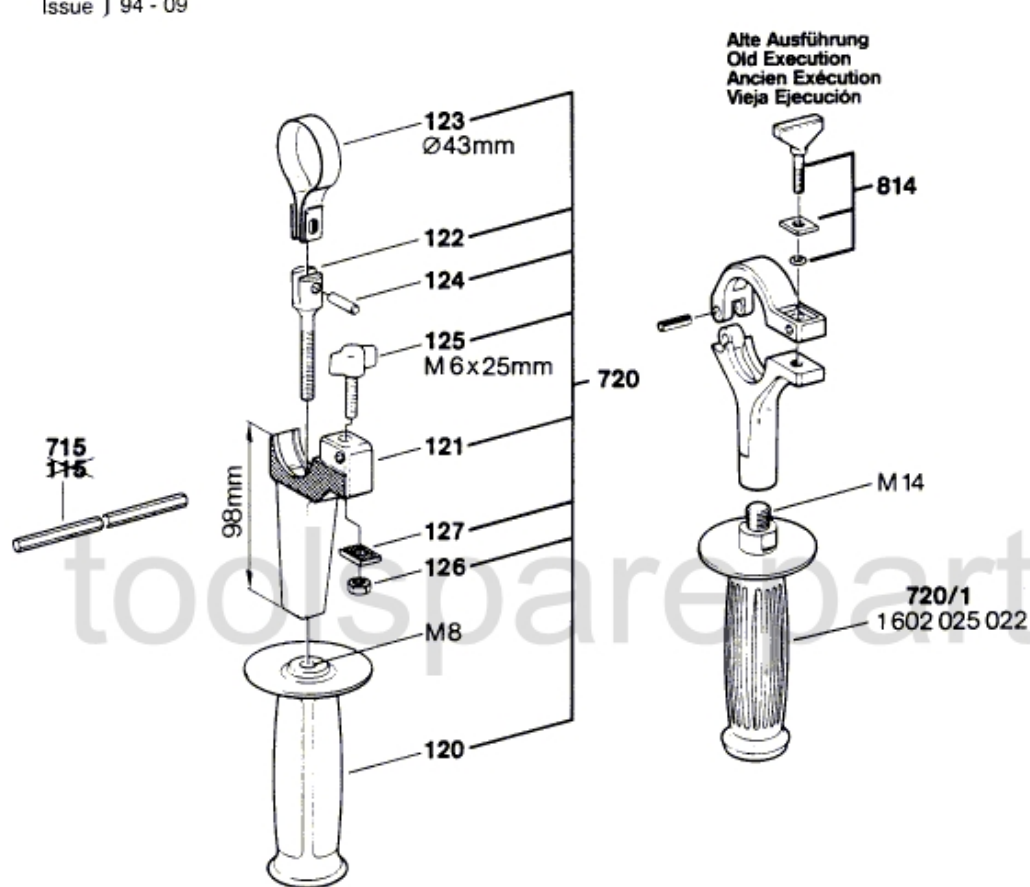

# Typ 0 611 208 0.. = UBH 6-35

Stand } ~~84-09~~  
 Issue } 94-09

Änderungen vorbehalten  
 Modifications reserved  
 Modifications réservées  
 Salvo modificaciones  
**Robert Bosch GmbH**  
 Geschäftsbereich Elektrowerkzeuge  
 D 70745 Leinfelden-Echterdingen