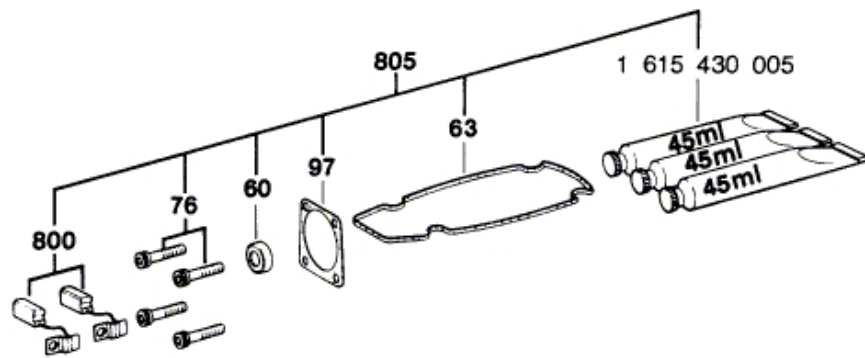

# Typ 0 611 208 0.. = UBH 6-35

Stand } ~~84-09~~  
 Issue } 94-09

Änderungen vorbehalten  
 Modifications reserved  
 Modifications réservées  
 Salvo modificaciones  
**Robert Bosch GmbH**  
 Geschäftsbereich Elektrowerkzeuge  
 D 70745 Leinfelden-Echterdingen